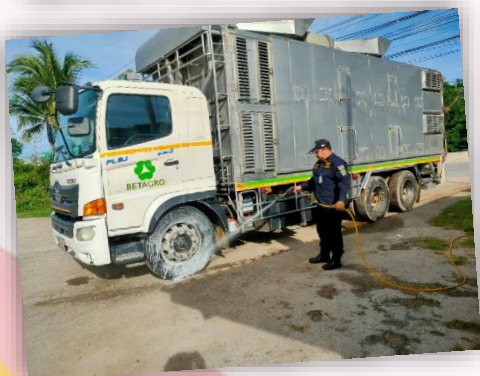

สรุปผลการปฏิบัติงานด่านกักกันสัตว์ชัยนาท พื้นที่ จังหวัดชัยนาท
ประจำเดือน กรกฎาคม 2567

ลำดับที่	รายละเอียดการปฏิบัติงาน
1	ตรวจสอบใบอนุญาตการเคลื่อนย้ายสัตว์-ซากสัตว์
	ด่านกักกันสัตว์ชัยนาท ทำการตรวจสอบ เส้นทางรถลากจูงเคลื่อนย้ายสัตว์ - ซากสัตว์ จำนวนทั้งสิ้น 12 ครั้ง ผลการปฏิบัติงาน พบรถบรรทุกสัตว์และทำการตรวจสอบใบอนุญาตเคลื่อนย้ายทั้งสิ้น 68 คัน โดยจำแนกเป็น
	<table border="1"> <tr> <td>รถโค</td> <td>25</td> <td>คัน</td> <td>จำนวน</td> <td>676</td> <td>ตัว</td> </tr> <tr> <td>รถสุกร</td> <td>16</td> <td>คัน</td> <td>จำนวน</td> <td>5,849</td> <td>ตัว</td> </tr> <tr> <td>รถกระบะปื้อ</td> <td>7</td> <td>คัน</td> <td>จำนวน</td> <td>194</td> <td>ตัว</td> </tr> <tr> <td>รถไถ่เนื้อ</td> <td>20</td> <td>คัน</td> <td>จำนวน</td> <td>26,887</td> <td>ตัว</td> </tr> <tr> <td>รวม</td> <td>68</td> <td>คัน</td> <td>จำนวน</td> <td>33,674</td> <td>ตัว</td> </tr> </table>
2	พ่นน้ำยาฆ่าเชื้อรถบรรทุกสัตว์-ซากสัตว์
	ด่านกักกันสัตว์ชัยนาท ทำการพ่นน้ำยาฆ่าเชื้อรถบรรทุกสัตว์-ซากสัตว์ จำนวนทั้งสิ้น 68 คัน
3	พ่นยาฆ่าเชื้อพื้นที่เสี่ยง
	(12 ก.ค. 2566) ด่านกักกันสัตว์ชัยนาท ร่วมกับ ปศุสัตว์อำเภอสรรพยา - พ่นยาฆ่าเชื้อ ป้องกันโรคปากเท้าเปื่อย และโรคไข้หวัดนก พื้นที่ ปิยรัตน์ฟาร์ม เลขที่ 93 ม.4 ต. โพนางคำตัก อ.สรรพยา จ.ชัยนาท - พ่นยาฆ่าเชื้อนกอพยพ พื้นที่ วัดเขาแก้ว ม.3 ต.เขาแก้ว อ.สรรพยา จ.ชัยนาท

ภาพการปฏิบัติงานตรวจสอบการเคลื่อนย้ายสัตว์ซากสัตว์